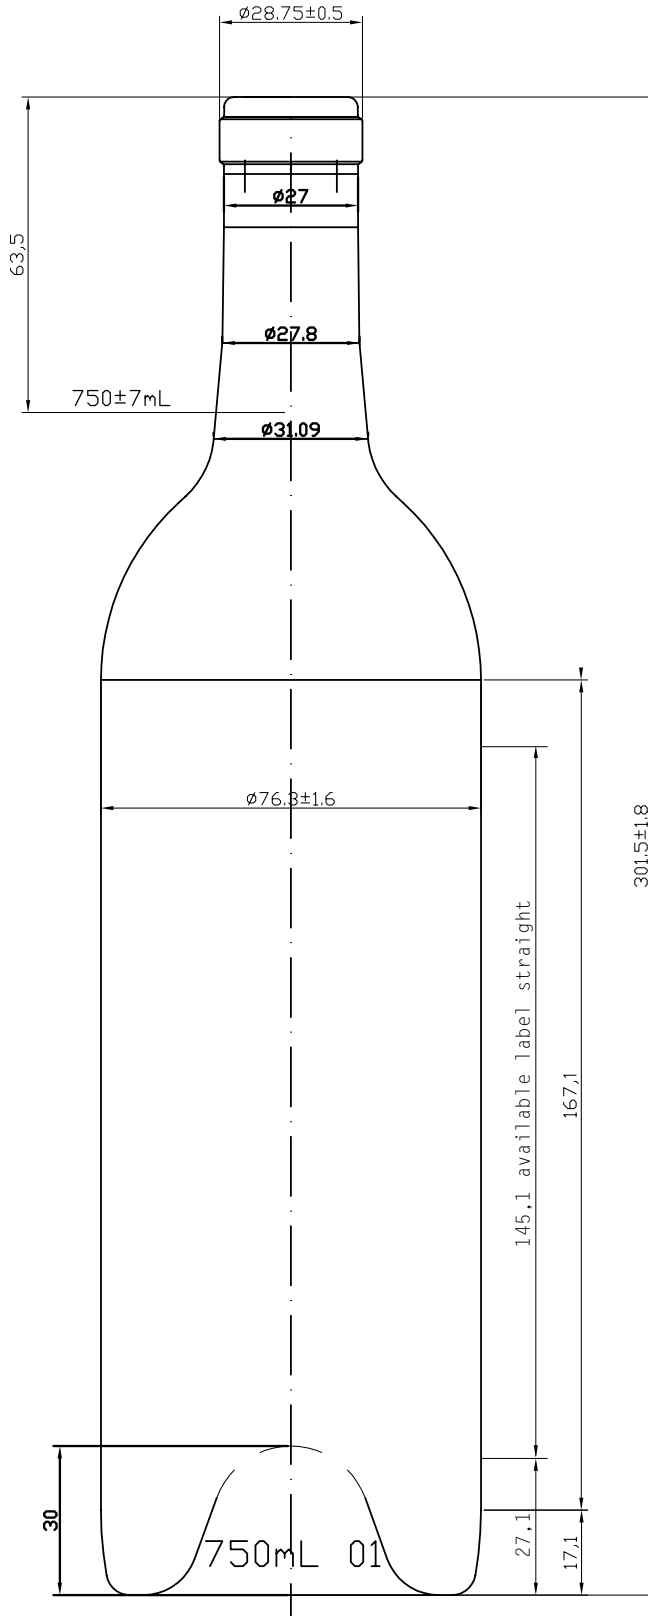

Fuego Flint | Value

MASILVA USA
THE PERFECT FIT FOR YOUR WINE

Weight	$550 \pm 25 \text{ g}$
Height	$301.5 \pm 1.8 \text{ mm}$
Body \varnothing	$76.3 \pm 1.6 \text{ mm}$
Finish \varnothing	$28.75 \pm 0.5 \text{ mm}$
Bore \varnothing	$18.5 \pm 0.5 \text{ mm}$
Label	145.1 mm