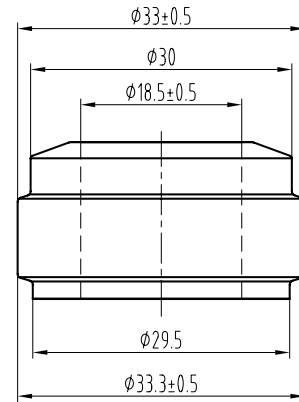

# McKinley Antique Green | Premium

**MASILVA USA**  
THE PERFECT FIT FOR YOUR WINE

Weight	$860 \pm 25\text{g}$
Height	$313 \pm 1.6\text{mm}$
Body $\phi$	$81.5 \pm 1.8\text{mm}$
Finish $\phi$	$33.0 \pm 0.5\text{mm}$
Bore $\phi$	$18.5 \pm 0.5\text{mm}$
Label	156mm