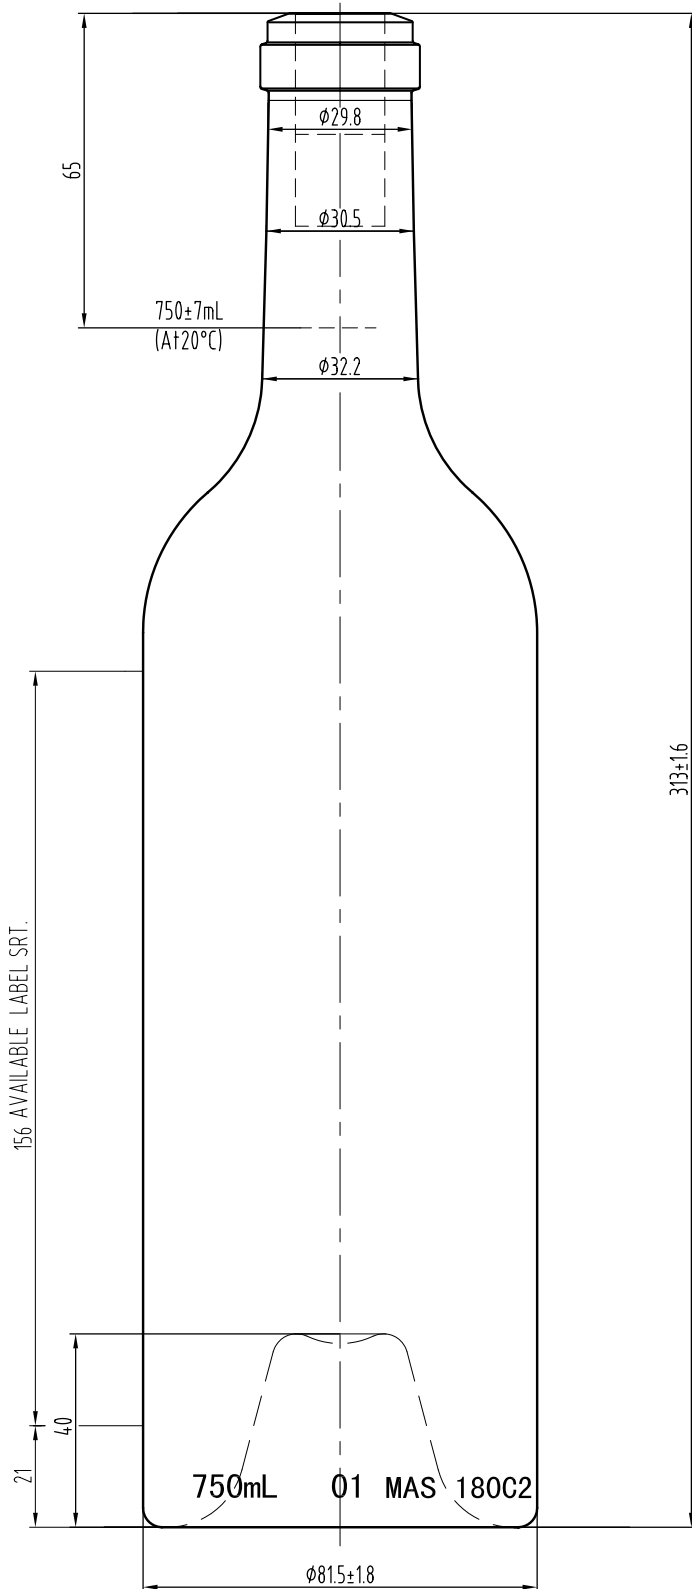

# McKinley Antique Green | Premium

**MASILVA USA**  
THE PERFECT FIT FOR YOUR WINE

Weight	$860 \pm 25\text{g}$
Height	$313 \pm 1.6\text{mm}$
Body $\phi$	$81.5 \pm 1.8\text{mm}$
Finish $\phi$	$33.0 \pm 0.5\text{mm}$
Bore $\phi$	$18.5 \pm 0.5\text{mm}$
Label	156mm